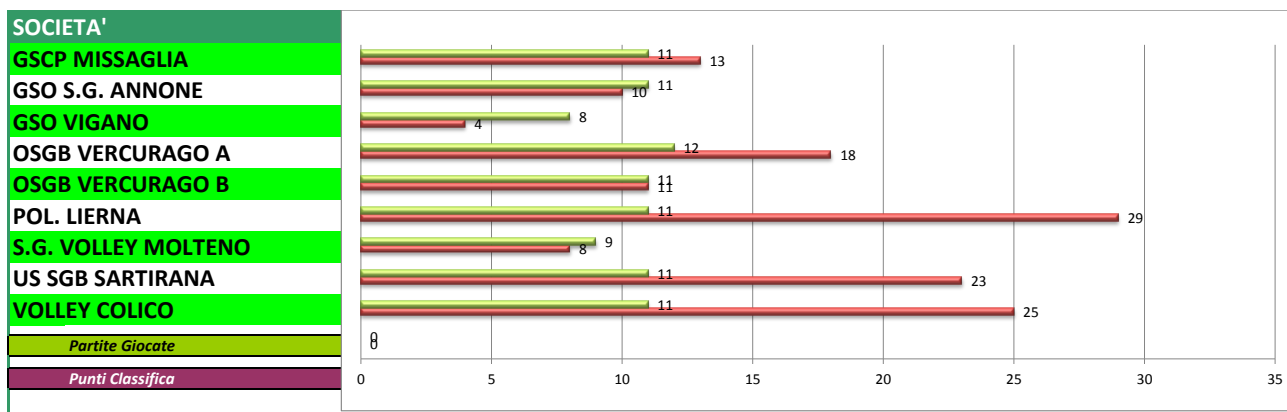

**Classifica Ufficiosa Campionato 2011-12 Open Femm.le Gir.A**  
**20/02/2012**

n.	CASA	OSPITE	Finale	1°	2°	3°	4°	5°
61	GSO VIGANO	GSO S.G. ANNONE	2-3					
62	POL LIERNA	OSGB VERCURAGO A	3-0	25-15	25-14	25-15		
63	OSGB VERCURAGO B	GSCP MISSAGLIA	3-1					
64	US SGB SARTIRANA	S.G. VOLLEY MOLTENO	3-0	25-15	25-18	25-17		
65	S.G. VOLLEY MOLTENO	VOLLEY COLICO	1-3	25-22	23-25	21-25	19-25	
66	GSCP MISSAGLIA	US SGB SARTIRANA	0-3	15-25	19-25	14-25		
67	OSGB VERCURAGO A	OSGB VERCURAGO B	3-1	23-25	25-3	25-17	25-17	
68	GSO S.G. ANNONE	POL LIERNA	0-3	15-25	22-25	19-25		
69	POL LIERNA	GSO VIGANO	3-0	25-18	25-14	25-13		
70	OSGB VERCURAGO B	GSO S.G. ANNONE	1-3					
71	US SGB SARTIRANA	OSGB VERCURAGO A	3-0	25-21	25-19	25-19		
72	GSCP MISSAGLIA	VOLLEY COLICO	0-3	22-25	16-25	19-25		
73	GSCP MISSAGLIA	S.G. VOLLEY MOLTENO	1-3	25-17	27-29	22-25	16-25	
74	OSGB VERCURAGO A	VOLLEY COLICO	1-3	23-25	18-25	25-23	16-25	
75	GSO S.G. ANNONE	US SGB SARTIRANA	3-1					
76	GSO VIGANO	OSGB VERCURAGO B	2-3					
77	OSGB VERCURAGO B	POL LIERNA	0-3					
78	US SGB SARTIRANA	GSO VIGANO	0-0	0-0	0-0	0-0	0-0	0-0
79	VOLLEY COLICO	GSO S.G. ANNONE	3-0					
80	S.G. VOLLEY MOLTENO	OSGB VERCURAGO A	1-3	13-25	17-25	25-15	11-25	
81	OSGB VERCURAGO A	GSCP MISSAGLIA	3-2	25-11	25-18	23-25	20-25	15-9
82	GSO S.G. ANNONE	S.G. VOLLEY MOLTENO	0-3	27-29	17-25	22-25		
83	GSO VIGANO	VOLLEY COLICO	1-3					
84	POL LIERNA	US SGB SARTIRANA	1-3	23-25	25-22	19-25	25-27	
85	US SGB SARTIRANA	OSGB VERCURAGO B	3-2	22-25	13-25	25-22	25-22	15-11
86	VOLLEY COLICO	POL LIERNA	2-3	23-25	25-20	20-25	25-22	15-17
87	S.G. VOLLEY MOLTENO	GSO VIGANO	0-0	0-0	0-0	0-0	0-0	0-0
88	GSCP MISSAGLIA	GSO S.G. ANNONE	0-0	0-0	0-0	0-0	0-0	0-0
89	GSO S.G. ANNONE	OSGB VERCURAGO A	1-3	21-25	26-24	14-25	21-25	
90	GSO VIGANO	GSCP MISSAGLIA	0-3					
91	POL LIERNA	S.G. VOLLEY MOLTENO	3-0	25-7	25-20	25-17		
92	OSGB VERCURAGO B	VOLLEY COLICO	1-3					
93	VOLLEY COLICO	US SGB SARTIRANA	2-3	25-20	20-25	22-25	25-20	10-15
94	S.G. VOLLEY MOLTENO	OSGB VERCURAGO B	0-3	20-25	17-25	19-25		
95	GSCP MISSAGLIA	POL LIERNA	0-3	25-27	22-25	18-25		
96	OSGB VERCURAGO A	GSO VIGANO	3-1	25-17	22-25	25-21	25-17	